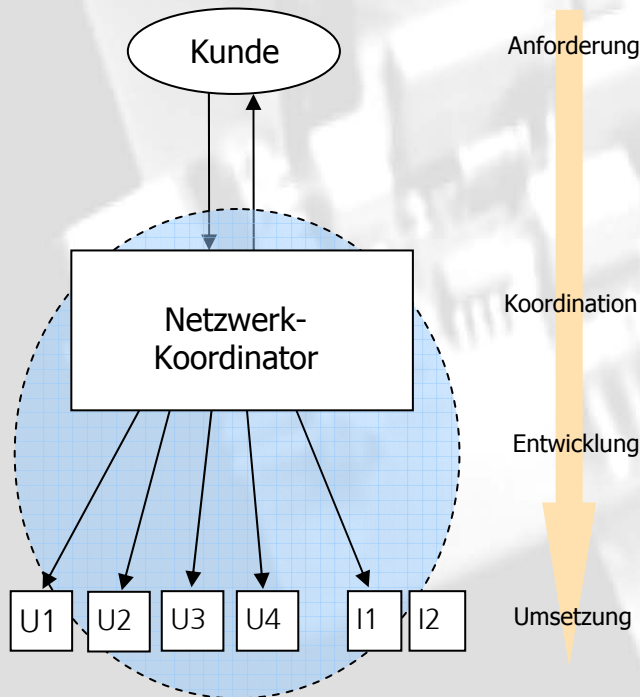

Zustandsüberwachung

Transportmittel

Bauwerke

Anlagen

Prozesse

Chancen nutzen

Steigende Energiekosten und zunehmender Wettbewerb führen in allen Industrieländern zu einem wachsenden Bedarf an einer **effektiven Nutzung von Material und Energie** bei einem gleichzeitig steigenden Anspruch an Sicherheit und Komfort. **Integrierte Systeme zur Zustandsüberwachung** werden in Zukunft wichtiger Bestandteil von technischen Ausrüstungen wie Flugzeugen, Gebäuden oder Industrieanlagen sein. Sie gewährleisten einen energie- und kostenoptimalen Betrieb der überwachten technischen Systeme.

Systemlösung

Der Aufbau einer gemeinsamen **Technologieplattform** mit **standardisierten Schnittstellen** erlaubt die schnelle und flexible Realisierung komplexer Multiparameter-Sensorsystemlösungen. Durch eine einfache Kombinierbarkeit kompatibler Module untereinander kann durch Reduzierung des Entwicklungsaufwandes schneller und günstiger auf zukünftige Kundenbedürfnisse reagiert werden.

Netzwerk-Organisation